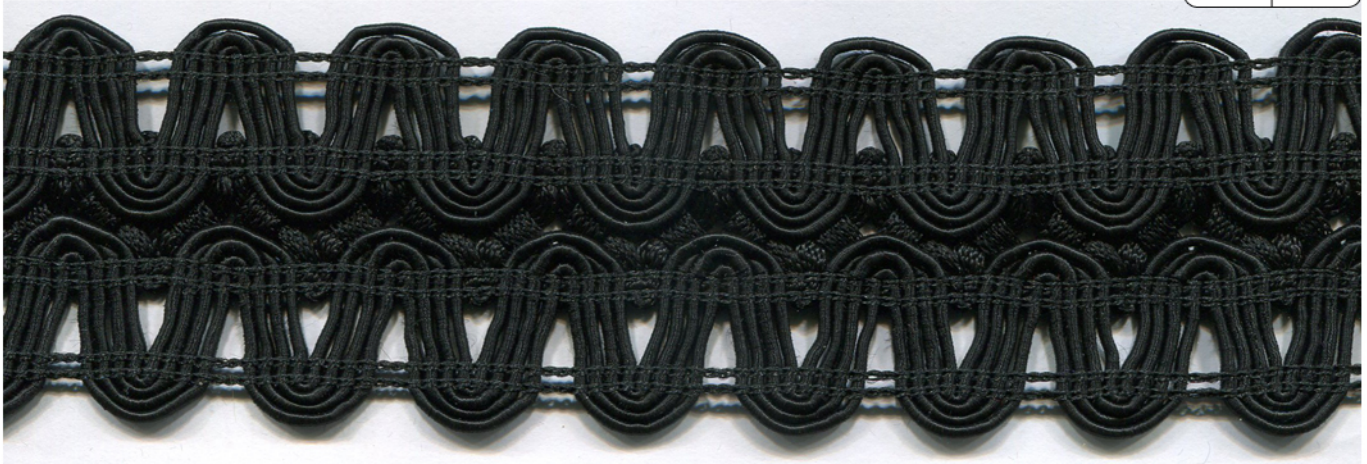

P645134 - Negro

P
001.0068A