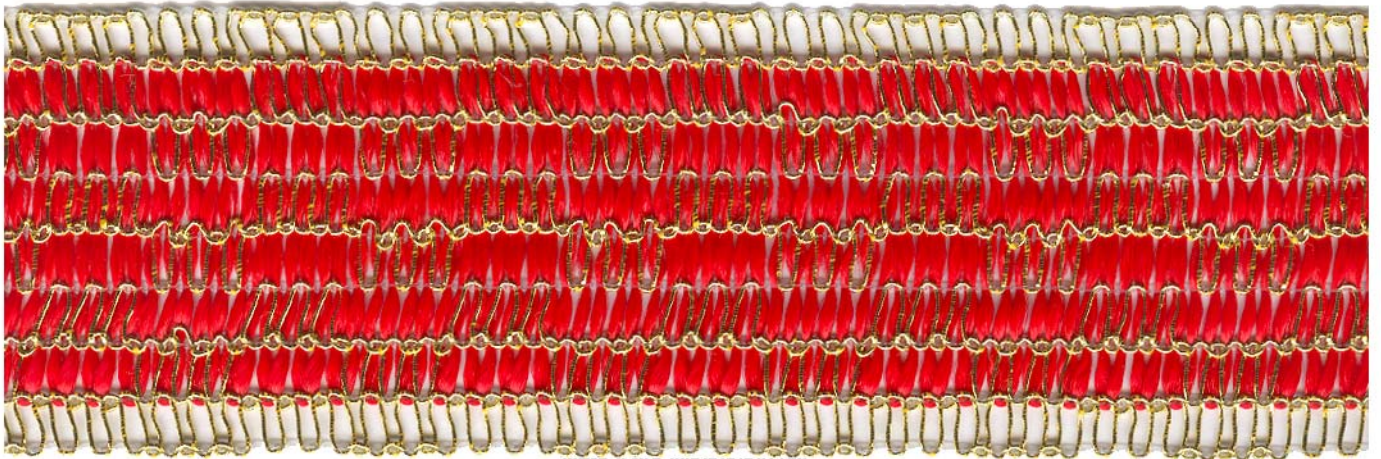

P540270\_0081 Oro

Galón Metalizado 55mm.

P540271\_0081 Oro

P  
002.0037

Galón Metalizado 60mm.

CANTIDAD	ENVASE
25	MT.

  
P860060\_0007 Oro+Verde

  
P860060\_0008 Oro+Rojo