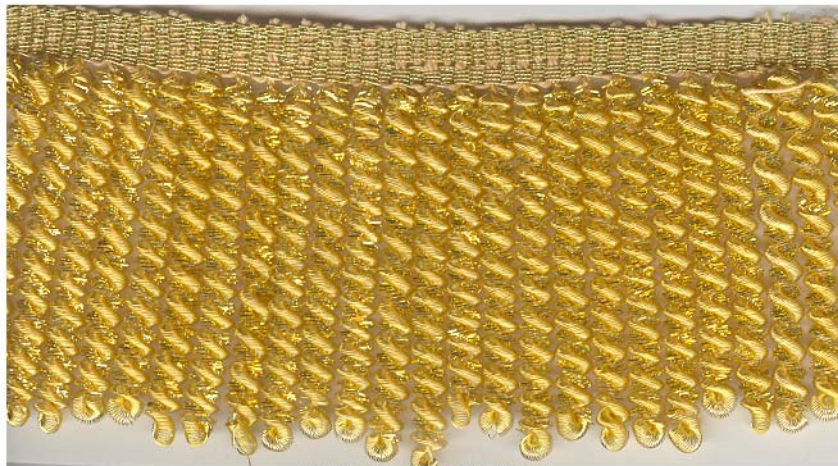

P860001 Oro

**Fleco Metalico Canutillo 5 cm.**

P860002 Oro

**Fleco Metalico Canutillo 6 cm.**

P762023 Oro

Fleco Metalico Canutillo 7 cm.

CANTIDAD	ENVASE
10	MT.

  
P860003 Oro

Fleco Metálico Canutillo 9 cm.

  
P860030\_0020 Oro Entrefino

P  
006.00X

Fleco Metalico Canutillo 10 cm.

CANTIDAD	ENVASE
10	MT.

  
P860004 Oro

P  
006.00X

Fleco Metalico Canutillo 12 cm.

CANTIDAD	ENVASE
10	MT.

  
P860013 Oro

Fleco Metalico Tirabuzón 50 cm.

  
P860047 Oro Entrefino

Fleco Rapacejo Rayón 7cm.

CANTIDAD	ENVASE
25	MT.

  
P769055\_0002 Blanco

Fleco Rapacejo Rayón 9cm.