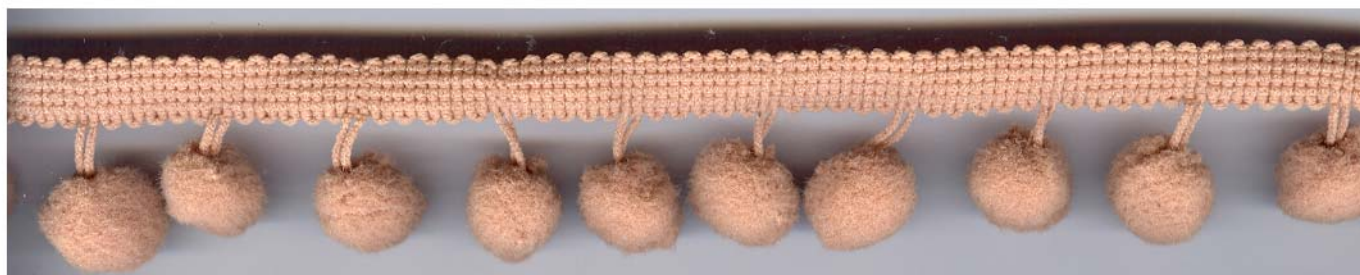

## FLECOS

SECCIÓN P 6/17

Madroño Espuma 15mm.

CANTIDAD	ENVASE
25	MT.

P769001  
COLORIDO

0010 - Morado

0023 - Pistacho

0024 - Celeste

0031 - Camel

0205 - Cardenal

0416 - Coral

1001 - Blanco

1005 - Marrón

1013 - Amarillo

1014 - Botella

1020 - Azulina